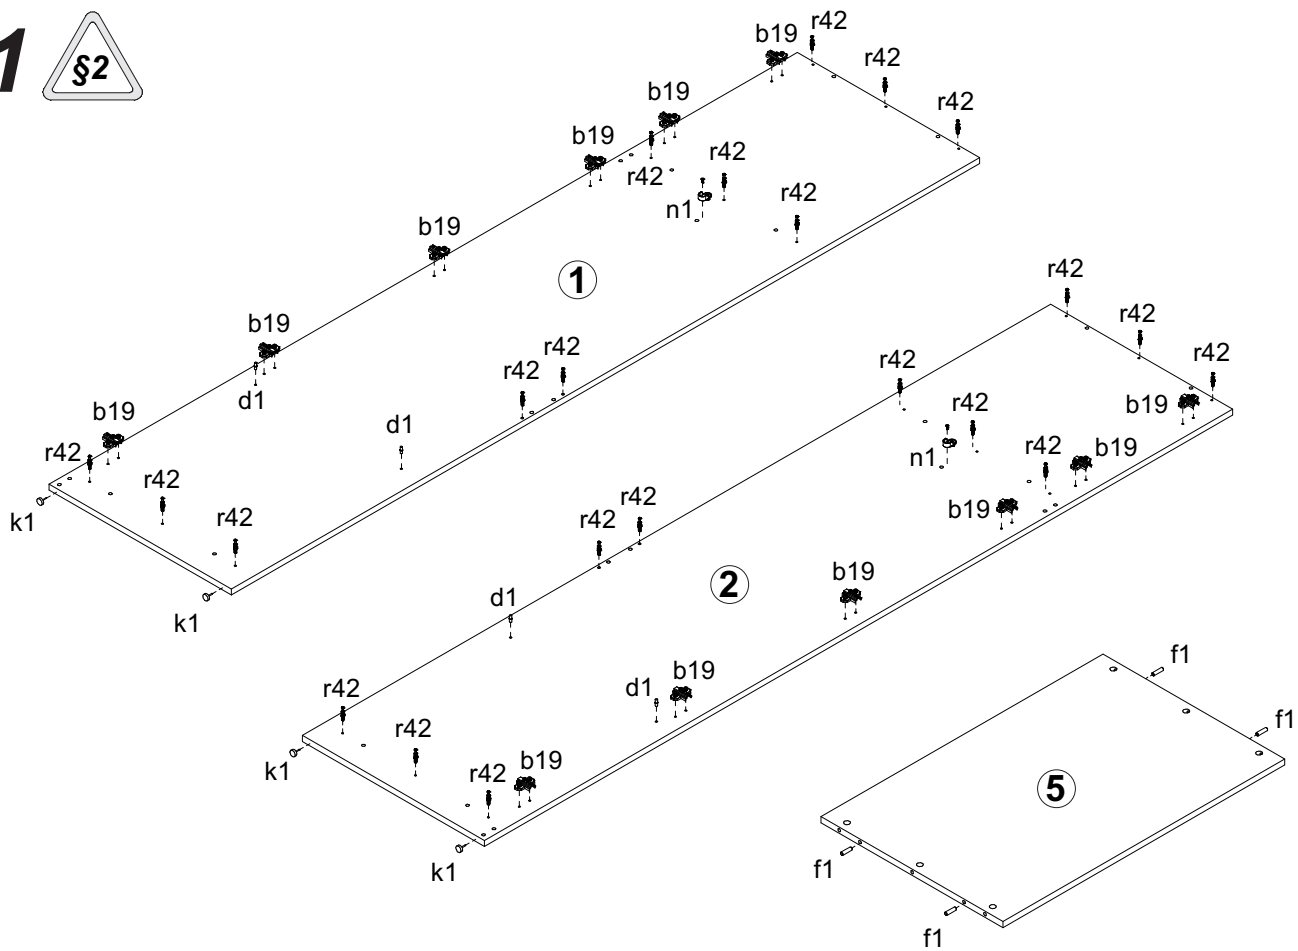

МОДЕН

Шафа / Шкаф **SZF2D**

A	B	C	D
1	S321-111	2300	560
2	S321-112	2300	560
3	S321-905	2235	445
4	LH-2207	2207	
5	S321-314	867	559
6	S321-315	867	550
7	S321-317	867	559
8	S321-412	867	60
9	S321-428	867	60
10	S321-432	867	160
11	DR-862	862	
12	S321-004	446	530
13	S321-005	446	1682
14	S321-013	446	1682

12x a44	12x b19	4x d1	24x f1	4x k1	65x l1	2x n1	1x n26v1
6x o21	2x p1	7x p38	24x p51	24x r1	24x r42	6x s2	2x s62

1

2

5