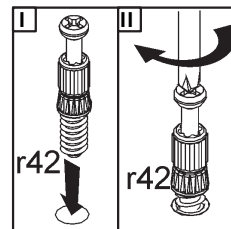

МОДЕН

Шафа / Шкаф **SZF2D**

A	B	C	D
1	S321-111	2300	560
2	S321-112	2300	560
3	S321-905	2235	445
4	LH-2207	2207	
5	S321-314	867	559
6	S321-315	867	550
7	S321-317	867	559
8	S321-412	867	60
9	S321-428	867	60
10	S321-432	867	160
11	DR-862	862	
12	S321-004	446	530
13	S321-005	446	1682
14	S321-013	446	1682

12x a44	12x b19	4x d1	24x f1	4x k1	65x l1	2x n1	1x n26v1
6x o21	2x p1	7x p38	24x p51	24x r1	24x r42	6x s2	2x s62

1

2

5