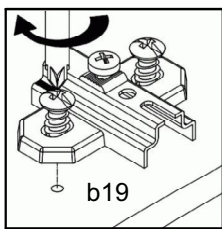

МОДЕН

Шафа / Шкаф **SZF2D**

A	B	C	D
1	S321-111	2300	560
2	S321-112	2300	560
3	S321-905	2235	445
4	LH-2207	2207	
5	S321-314	867	559
6	S321-315	867	550
7	S321-317	867	559
8	S321-412	867	60
9	S321-428	867	60
10	S321-432	867	160
11	DR-862	862	
12	S321-004	446	530
13	S321-005	446	1682
14	S321-013	446	1682

12x a44	12x b19	4x d1	24x f1	4x k1	65x l1	2x n1	1x n26v1
6x o21	2x p1	7x p38	24x p51	24x r1	24x r42	6x s2	2x s62

1

2

5