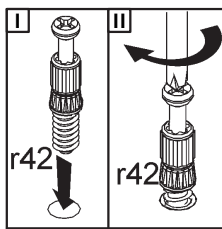

МОДЕН

Шафа / Шкаф **SZF2D**

A	B	C	D
1	S321-111	2300	560
2	S321-112	2300	560
3	S321-905	2235	445
4	LH-2207	2207	
5	S321-314	867	559
6	S321-315	867	550
7	S321-317	867	559
8	S321-412	867	60
9	S321-428	867	60
10	S321-432	867	160
11	DR-862	862	
12	S321-004	446	530
13	S321-005	446	1682
14	S321-013	446	1682

12x a44	12x b19	4x d1	24x f1	4x k1	65x l1	2x n1	1x n26v1
6x o21	2x p1	7x p38	24x p51	24x r1	24x r42	6x s2	2x s62

1

2

5