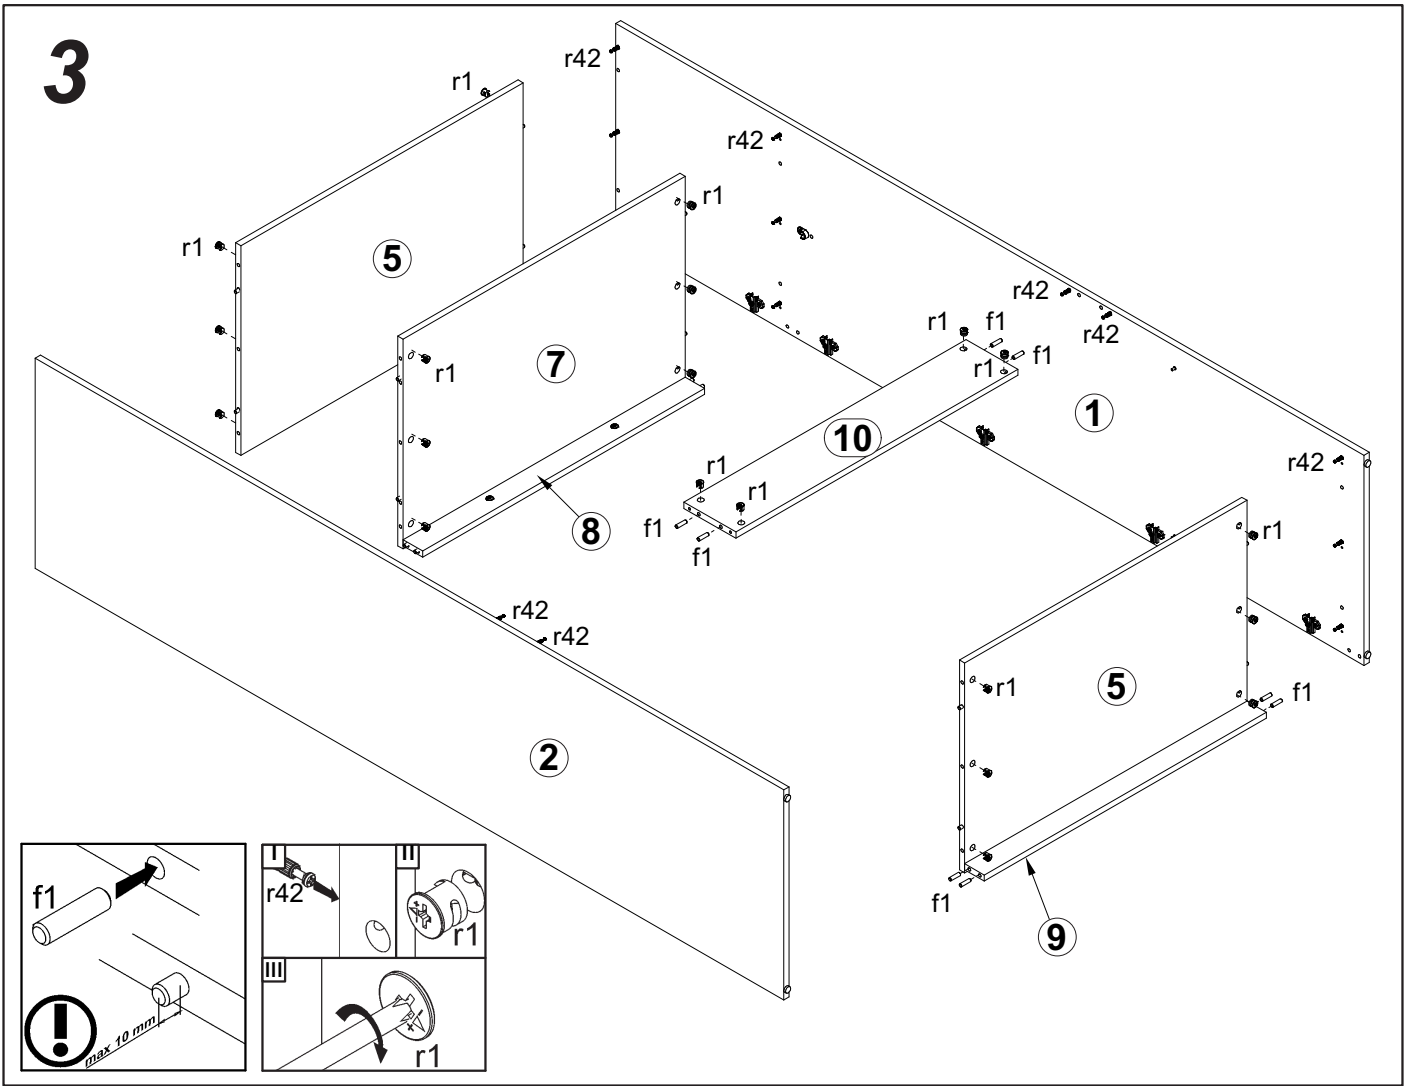

МОДЕН

Шафа / Шкаф **SZF2D**

A	B	C	D
1	S321-111	2300	560
2	S321-112	2300	560
3	S321-905	2235	445
4	LH-2207	2207	
5	S321-314	867	559
6	S321-315	867	550
7	S321-317	867	559
8	S321-412	867	60
9	S321-428	867	60
10	S321-432	867	160
11	DR-862	862	
12	S321-004	446	530
13	S321-005	446	1682
14	S321-013	446	1682

12x a44	12x b19	4x d1	24x f1	4x k1	65x l1	2x n1	1x n26v1
6x o21	2x p1	7x p38	24x p51	24x r1	24x r42	6x s2	2x s62

1

2

5